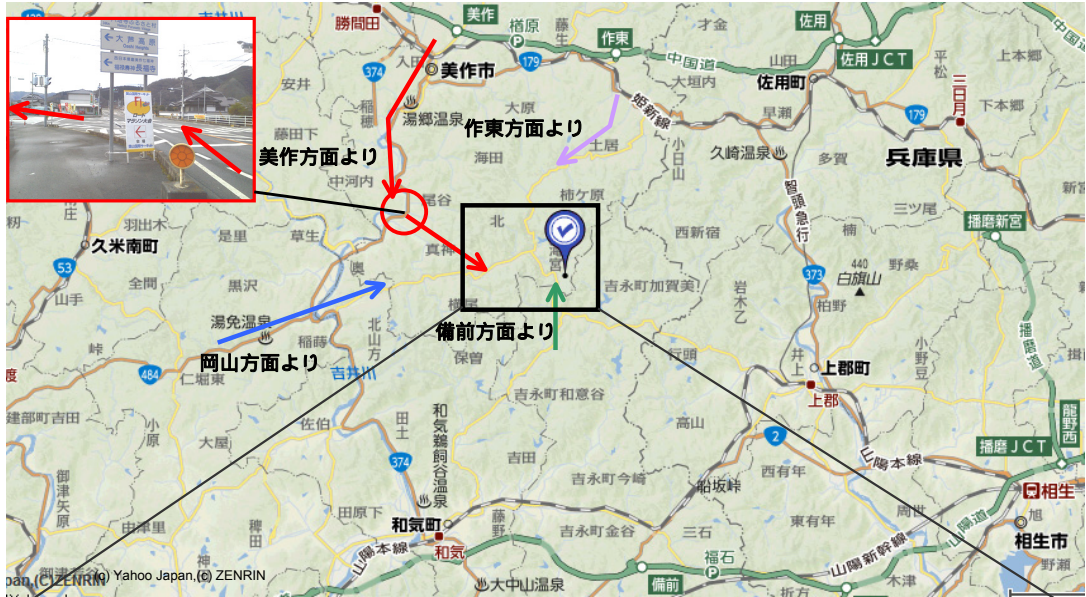

# 会場アクセス案内

## 所要時間（目安）

中国道  
 美作ICより 約40分  
 作東ICより 約30分

山陽道  
 備前ICより 約40分  
 和氣ICより 約40分

岡山市内より 約1時間40分

細い道もありますので、  
 カーナビの設定等ご注意ください。

〒701-2612 岡山県美作市滝宮1210  
 岡山国際サーキット  
 TEL 0868-74-3311

駐車場で係員の指示にしたがってください。

美作・作東・岡山方面より

吉永・備前方面より